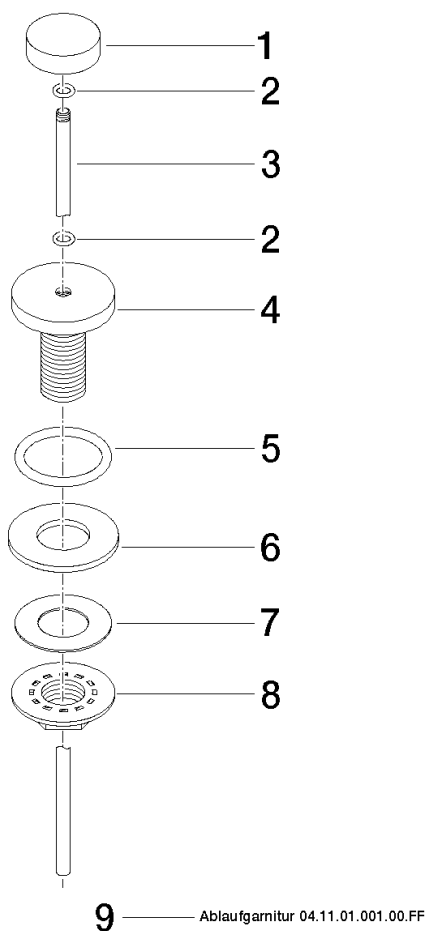

Piletta con pomello per montaggio bordo vasca 1 1/4" - Champagne (Oro 22k)

IMO

10 200 970

Compatibile con: IMO, LULU, MADISON,
MEM, TARA, CL.1, LISSÉ, VAIA, META,
CYO

	Champagne (Oro 22k)	10 200 970-47
	Cromato	10 200 970-00
	Platinato spazzolato	10 200 970-06
	Platinato	10 200 970-08
	Ottone (Oro 23k)	10 200 970-09
	Dark Chrome	10 200 970-19
	Light Gold	10 200 970-26
	Light Gold spazzolato	10 200 970-27
	Ottone spazzolato (Oro 23k)	10 200 970-28
	Nero opaco	10 200 970-33
	Bronzo spazzolato	10 200 970-42
	Champagne spazzolato (Oro 22k)	10 200 970-46
	Cromo spazzolato	10 200 970-93
	Dark Platinum spazzolato	10 200 970-99

Piletta con pomello per montaggio bordo vasca 1 1/4" - Champagne (Oro 22k)

IMO

10 200 970

Solamente per lavabo con troppopieno.

10 200 970

10 200 970

Parts for other finishes can be found here: Cromato

Elenco delle parti di ricambio

N.	Codice articolo	Denominazione	Quantità necessaria	Tempo di produzione
1	09 21 33 001-47	manopola	1	30
2	09 14 10 007 90	guarnizione	2	2
3	09 31 09 004-47	astina	1	30
4	09 18 40 022-47	bussola	1	30
5	09 14 10 095 90	guarnizione	1	2
6	09 14 05 012 90	guarnizione	1	2
7	09 14 40 001 90	guarnizione	1	60
8	09 23 10 010 90	dado	1	2
9	90 11 01 001 00-47	scarico	1	30