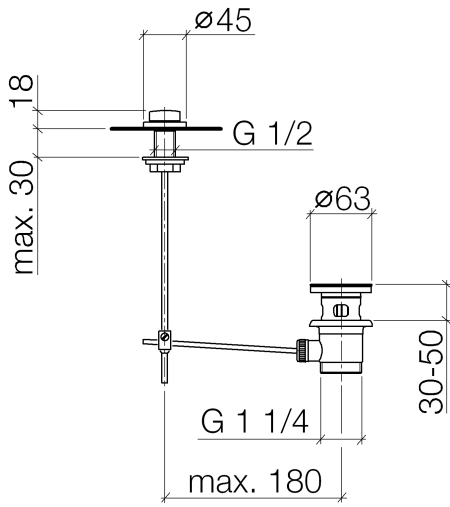

Piletta con pomello per montaggio bordo vasca 1 1/4" - Champagne (Oro 22k)

IMO

10 200 970

Compatibile con: IMO, LULU, MADISON,
MEM, TARA, CL.1, LISSÉ, VAIA, META,
CYO

	Champagne (Oro 22k)	10 200 970-47
	Cromato	10 200 970-00
	Platinato spazzolato	10 200 970-06
	Platinato	10 200 970-08
	Ottone (Oro 23k)	10 200 970-09
	Dark Chrome	10 200 970-19
	Light Gold	10 200 970-26
	Light Gold spazzolato	10 200 970-27
	Ottone spazzolato (Oro 23k)	10 200 970-28
	Nero opaco	10 200 970-33
	Bronzo spazzolato	10 200 970-42
	Champagne spazzolato (Oro 22k)	10 200 970-46
	Cromo spazzolato	10 200 970-93
	Dark Platinum spazzolato	10 200 970-99

Piletta con pomello per montaggio bordo vasca 1 1/4" - Champagne (Oro 22k)

IMO

10 200 970

Solamente per lavabo con troppopieno.

10 200 970

10 200 970

Parts for other finishes can be found here: Cromato

Elenco delle parti di ricambio

N.	Codice articolo	Denominazione	Quantità necessaria	Tempo di produzione
1	09 21 33 001-47	manopola	1	30
2	09 14 10 007 90	guarnizione	2	2
3	09 31 09 004-47	astina	1	30
4	09 18 40 022-47	bussola	1	30
5	09 14 10 095 90	guarnizione	1	2
6	09 14 05 012 90	guarnizione	1	2
7	09 14 40 001 90	guarnizione	1	60
8	09 23 10 010 90	dado	1	2
9	90 11 01 001 00-47	scarico	1	30